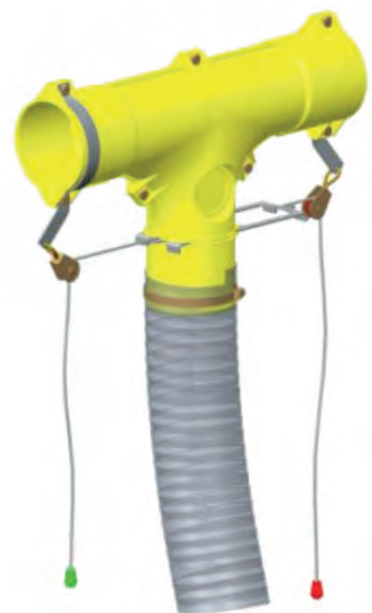

Truthähne

Hähnchen

Elterntiere

Hennen

Zubehör

PLASSON T-Stück mit Absperrung für Rohre d 90 **mit Adapter auch für Rohre d 75**

PLASSON's innovatives T-Stück mit Absperrung für den Fütterungsbereich. Unser Produkt überzeugt mit abgerundeten Schenkeln, so dass die Tiere eine optimale Futterzufuhr bekommen. Das T-Stück ist einfach zu installieren und durch die Halbschalentechnik auch in vorhandenen Installationen nachzurüsten. In unserem Reduktionseinsatz ist es auch für Rohre d 75 geeignet.

Vorteile T-Stück mit Absperrung

- Abgerundete Schenkel = besserer Durchfluss des Futters
- Einfach nachrüstbar
- Aus recyceltem Material
- Einfach zu reinigen und hygienisch
- Leichtes Gewicht, platzsparende Aufbewahrung
- Optional kann ein Sensor Standard PG36 eingebaut werden
- Auch mit elektrischer Absperrung verfügbar
- Kann auch für Rohre d 75 verwendet werden